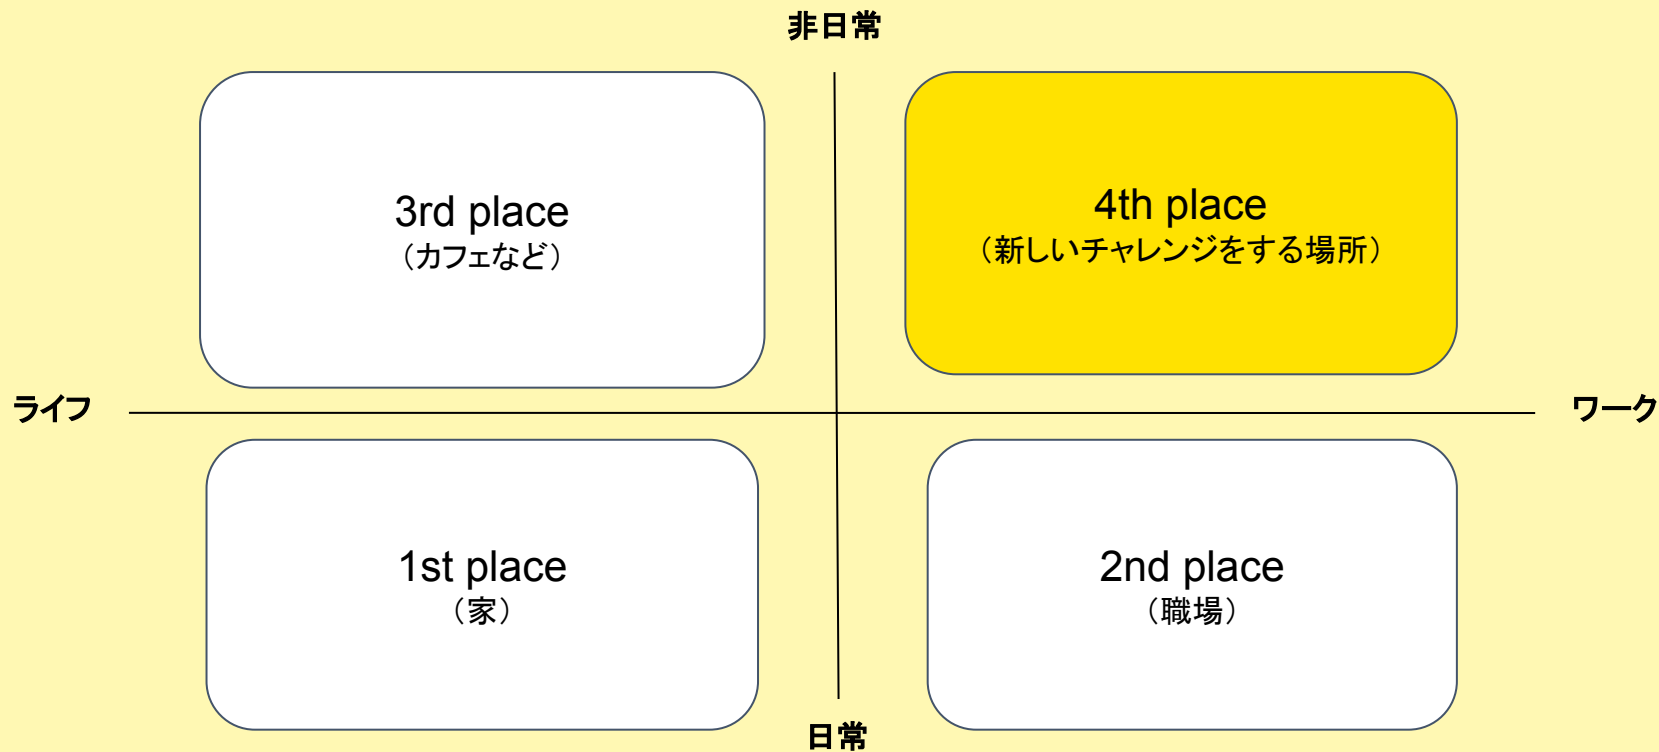

会社をはみだして、やりたいことを試せる実験コミュニティ

4th place lab

はみだして、ためそう

2023.2.1

4th place lab

「4th place lab」は、日常を越境した第4の場所。

会社の枠を超えて、仲間の力を借りながら、自分のやりたいことを試してみる場所です。

3ヶ月のスモールスタートプログラムを通じて、アイデアややりたいことを磨いていきます。

4th place

私たちは、新しいチャレンジをする場所を「4th place」と定義づけています。

System

組織で働く個人

やりたいテーマはあるが
具体的ではない・動けていない

アイデア・フィードバック

4th place lab

3ヶ月間のプログラム
+ コミュニティ

**「探索」と「実験」を繰り返して、
3ヶ月間で自分のプロジェクトを立ち上げます。**

Member

これまでの参加人数

約**70**名

(第1期～第6期)

- ・対象者: 組織に属している方
- ・年代層: 20代前半～50代後半迄(平均 約37歳)
- ・男女比: 男性7割: 女性3割
- ・地域: 関東を中心に東海・関西・九州など各地

「試してみたいアイデアがある」「社会・地域のために活動したい」
「事業をつくりたい」など、様々な意欲を持った仲間が集っています。