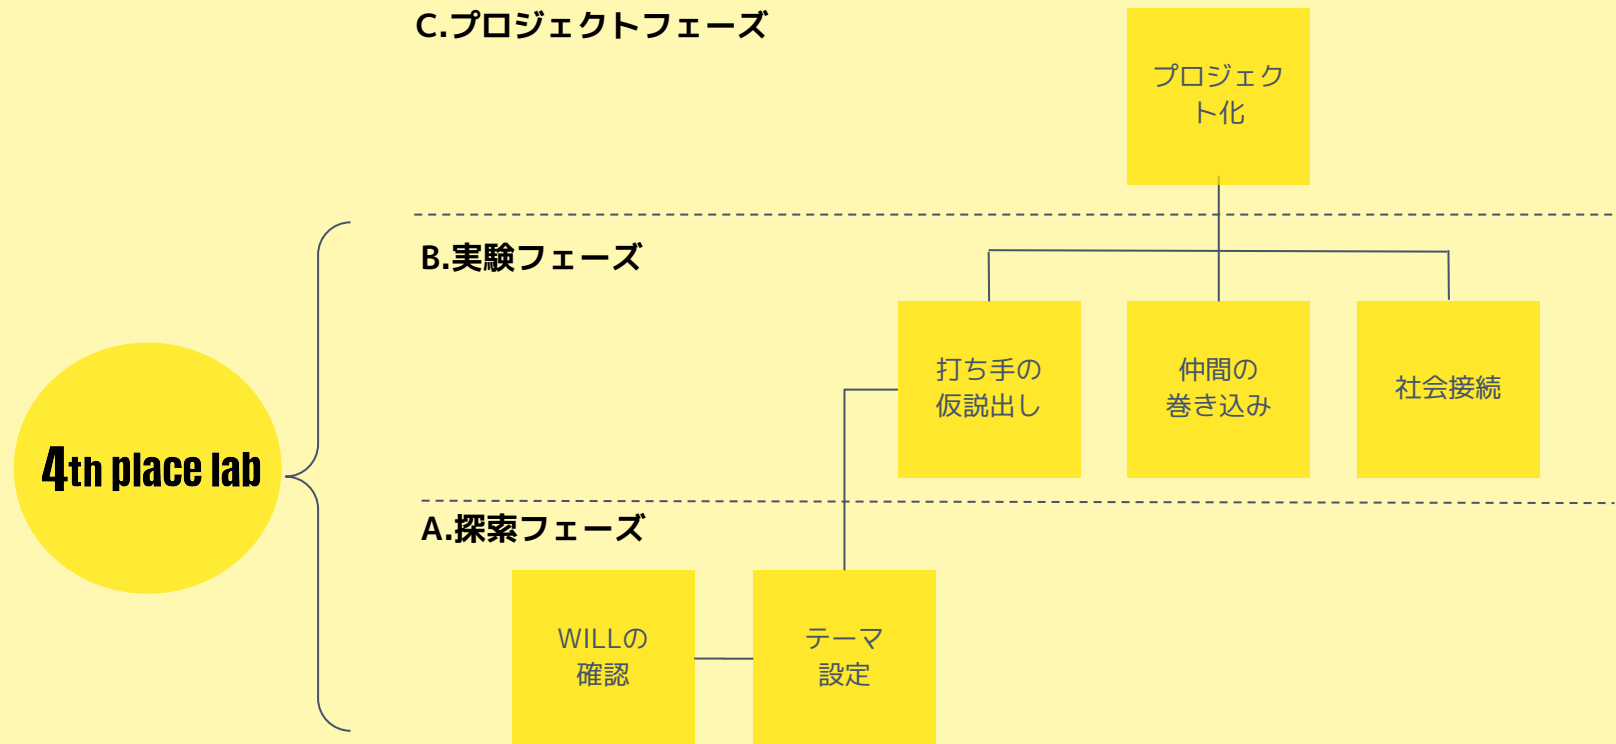

Point

アクション・メンタリング・ネットワークを活用しながら、やりたいこと・アイデアを磨いていきます。

① アクションサイクル

週1回のプログラムで得られたヒントを元に、毎週小さなアクション(探索・実験)を起こしていきます。アクションの習慣化により、やりたいこと・アイデアに磨きをかけていきます。

② 相互メンタリング

グループワーク・壁打ちなどを通じてフィードバックをし合う機会があります。新たな視点を得る・提供することで、やりたいこと・アイデアが具体的になったり、広がりが生まれます。

③ 社外ネットワーク

アイデアを発信し、共感者を見つけたり、サポートしてくれる仲間に出会う機会があります。様々なスキル・経験を持つ仲間とのつながりによって、取り組みを加速させます。

Process

4th place lab は、主にアイデアをプロジェクト化するまでの探索・実験フェーズに伴走します。

12 Program

週1回 × 3ヶ月間 オンラインにてワークショップやメンバー間で対話を行い、
アイデア出し・実践・振り返り・アップデートを繰り返していきます。

Entry

エントリーから入会までの流れ

① エントリーフォーム(書類選考)にてご応募

③ 個人面談(書類選考通過者のみ/ 30分程度 @Zoom)

④ 入会(面談通過者のみ)

選考について

・選考基準:なぜ入会したいのか? 動機や情熱を重視致します。

※ 少人数かつ、本気度の高い方を優先させていただくため、選考がございます。